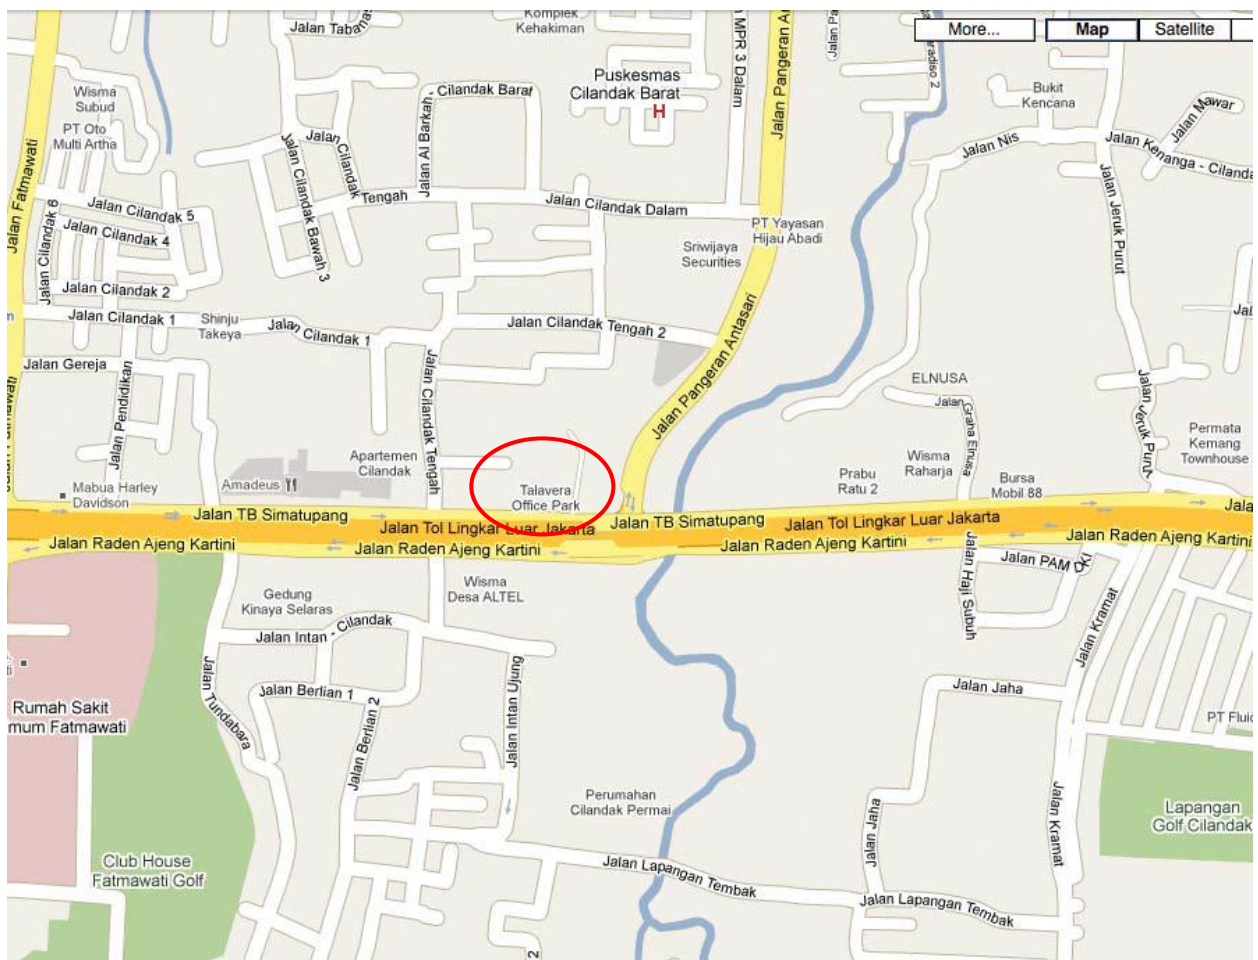

### ADDRESS:

PT Shell Indonesia  
Talavera Office Park, 22nd Floor  
Jl. TB Simatupang Kav. 22 – 26  
Jakarta Selatan 12430

Tel: +62 21 7592 4700

### MAP TO TALAVERA